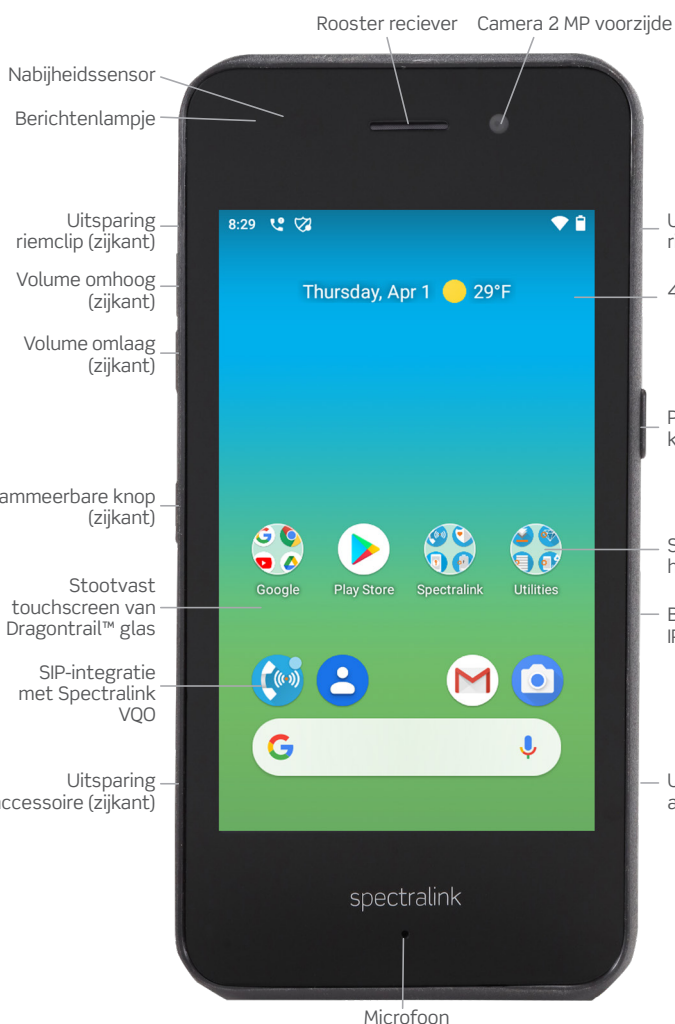

BOVENKANT, VOORKANT EN ONDERKANT

Aan-/uitknop 1/2D-barcodescanner (alleen 9253) Alarmknop (rood)

ACHTERKANT

Camera 8 MP lens Flitslens Microfoon met ruisonderdrukking

Batterijklepje, batterij 3040 mAh (per dienst verwisselbaar)

Laadpinnen

Batterijvergrendeling

Nabijheidssensor Berichtenlampje

Rooster reciever Camera 2 MP voorzijde

Uitsparing riemclip (zijkant) Volume omhoog (zijkant) Volume omlaag (zijkant)

Uitsparing riemclip (zijkant) 4" display, 800x480

Programmeerbare knop (zijkant)

Programmeerbare knop (zijkant)

Stootvast touchscreen van Dragontrail™ glas

Speciale Spectralink hulpprogramma-apps

SIP-integratie met Spectralink VQO

Bestand tegen chemische stoffen, IP65 gecertificeerde behuizing