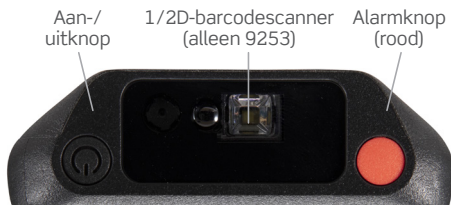

BOVENKANT, VOORKANT EN ONDERKANT

Aan-/uitknop 1/2D-barcodescanner (alleen 9253) Alarmknop (rood)

ACHTERKANT

Camera 8 MP lens Flitslens Microfoon met ruisonderdrukking

Batterijklepje, batterij 3040 mAh (per dienst verwisselbaar)

Laadpinnen

Batterijvergrendeling

Nabijheidssensor Berichtenlampje

Rooster reciever Camera 2 MP voorzijde

Uitsparing riemclip (zijkant) Volume omhoog (zijkant) Volume omlaag (zijkant)

Uitsparing riemclip (zijkant) 4" display, 800x480

Programmeerbare knop (zijkant)

Programmeerbare knop (zijkant)

Stootvast touchscreen van Dragontrail™ glas

Speciale Spectralink hulpprogramma-apps

SIP-integratie met Spectralink VQO

Bestand tegen chemische stoffen, IP65 gecertificeerde behuizing

Uitsparing riemclip

Volume omhoog

Volume omlaag

Programmeerbare knop

Uitsparing riemclip

AFMETINGEN: Zonder scanner: 133 mm x 66 mm x 13,5 mm
Scanner: 133 mm x 66 mm x 20 mm