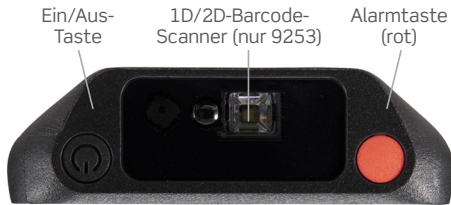

OBEN, VORNE UND HINTEN

Ein/Aus-Taste 1D/2D-Barcode-Scanner (nur 9253) Alarmtaste (rot)

HINTEN

8-Megapixel-Kamera Blitz
Mikrofon für Rauschunterdrückung

Akkudeckel, Akku 3040 mAh (austauschbar)

Ladekontakte

Akkuverriegelung

Näherungssensor Nachrichten-LED

Hörer 2-Megapixel-Kamera vorne

Einkerbung für Gürtelclip (Seite)

Lauter (Seite)

Leiser (Seite)

Programmierbare Taste (Seite)

Strapazierfähiger Touchscreen aus Dragontrail™ Glass

SIP-Integration mit Spectralink VQO

Zubehöreinkerbung (Seite)

Einkerbung für Gürtelclip (Seite)

4-Zoll-Display, 800 x 480 Pixel

Programmierbare Taste (Seite)

Spezielle Spectralink Dienstprogramm-Apps

Chemikalienbeständiges Gehäuse nach Schutzart IP65

Einkerbung für Gürtelclip

Löcher für Trageband

Kopfhöreranschluss

USB-Ladeanschluss

Lautsprecher

ABMESSUNGEN: Ohne Barcode-Scanner: 133 mm x 66 mm x 13,5 mm
Mit Barcode-Scanner: 133 mm x 66 mm x 20 mm