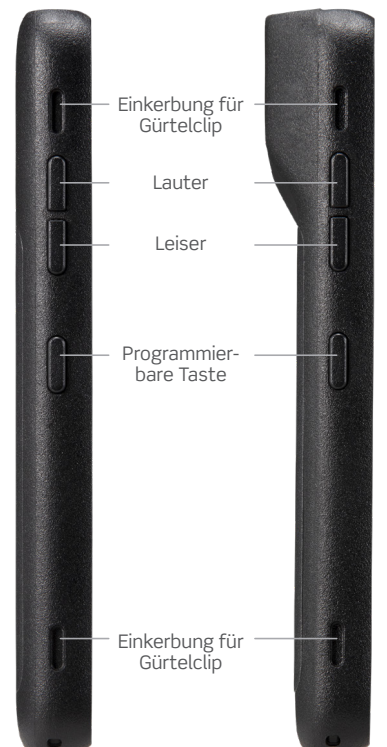

OBEN, VORNE UND HINTEN

Ein/Aus-Taste 1D/2D-Barcode-Scanner (nur 9253) Alarmtaste (rot)

HINTEN

8-Megapixel-Kamera Blitz
Mikrofon für Rauschunterdrückung

Akkudeckel, Akku 3040 mAh (austauschbar)

Ladekontakte

Akkuverriegelung

Näherungssensor Nachrichten-LED

Hörer 2-Megapixel-Kamera vorne

Einkerbung für Gürtelclip (Seite)

Lauter (Seite)

Leiser (Seite)

Programmierbare Taste (Seite)

Strapazierfähiger Touchscreen aus Dragontrail™ Glass

SIP-Integration mit Spectralink VQO

Zubehöreinkerbung (Seite)

Einkerbung für Gürtelclip (Seite)

4-Zoll-Display, 800 x 480 Pixel

Programmierbare Taste (Seite)

Spezielle Spectralink Dienstprogramm-Apps

Chemikalienbeständiges Gehäuse nach Schutzart IP65

Zubehöreinkerbung (Seite)

spectralink

Mikrofon

SEITE (Ansicht mit und ohne Barcode-Scanner)

Einkerbung für Gürtelclip

Lauter

Leiser

Programmierbare Taste