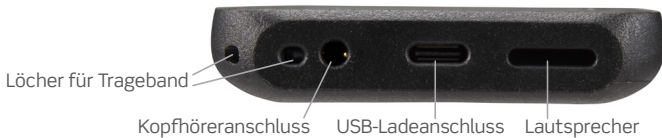

SIP-Integration mit Spectralink VQO

Zubehöreinkerbung (Seite)

Einkerbung für Gürtelclip (Seite)

4-Zoll-Display, 800 x 480 Pixel

Programmierbare Taste (Seite)

Spezielle Spectralink Dienstprogramm-Apps

Chemikalienbeständiges Gehäuse nach Schutzart IP65

Zubehöreinkerbung (Seite)

spectralink

Mikrofon

SEITE (Ansicht mit und ohne Barcode-Scanner)

Einkerbung für Gürtelclip

Lauter

Leiser

Programmierbare Taste

Einkerbung für Gürtelclip

Löcher für Trageband

Kopfhöreranschluss

USB-Ladeanschluss

Lautsprecher

ABMESSUNGEN: Ohne Barcode-Scanner: 133 mm x 66 mm x 13,5 mm
Mit Barcode-Scanner: 133 mm x 66 mm x 20 mm